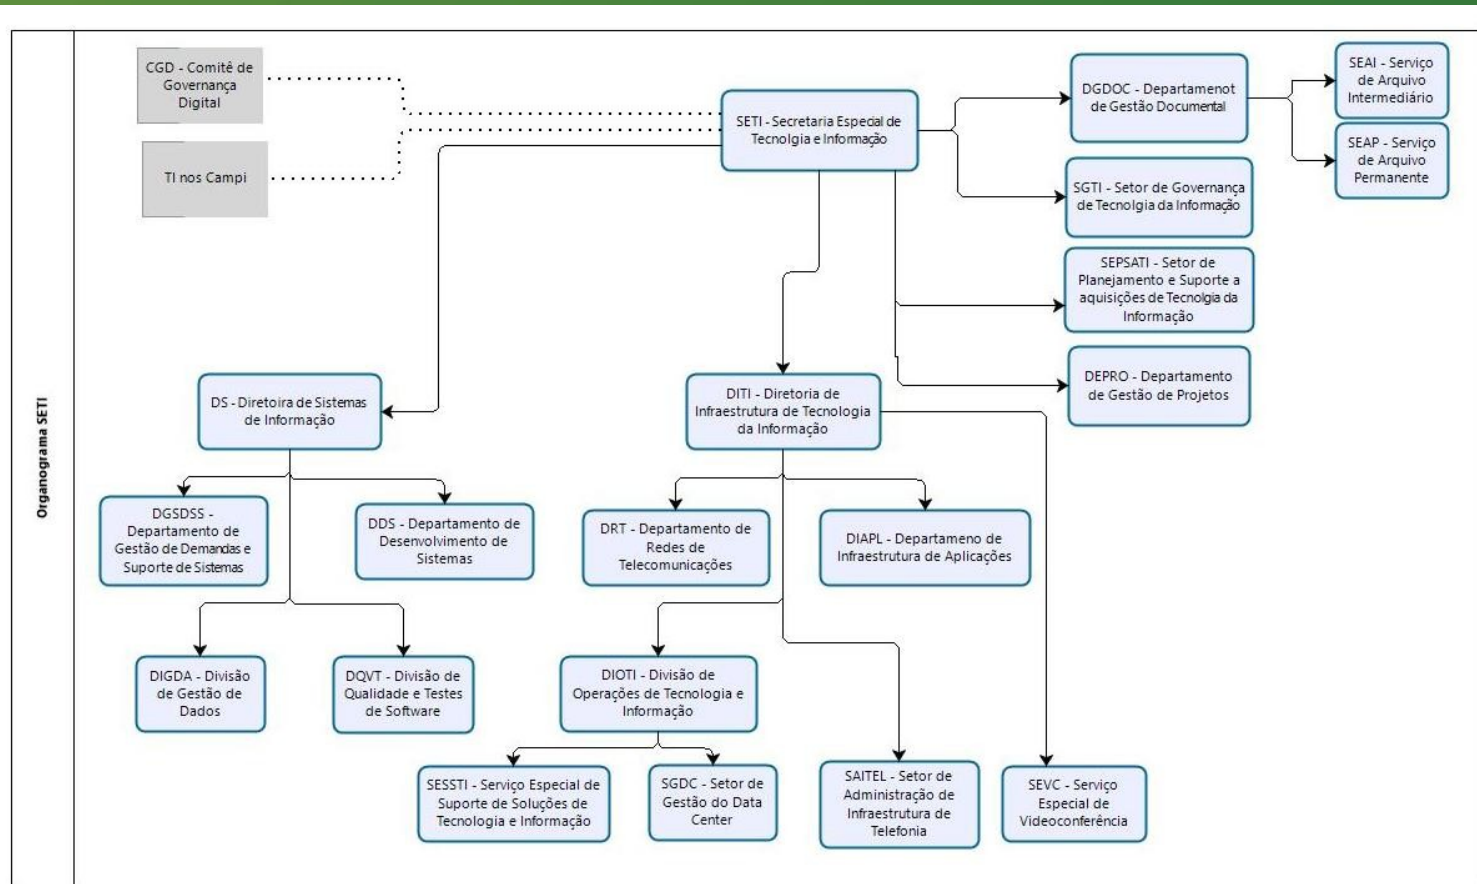

Universidade Federal da Fronteira Sul

Secretaria Especial de Tecnologia e Informação - SETI

seti@uffs.edu.br

Ronaldo Antonio Breda
Secretário

Secretaria Especial de Tecnologia e Informação - SETI

A SETI foi criada em 2009 como órgão auxiliar da gestão da UFFS, Composta por duas Diretorias, DS e DITI, DGDOC e DEPRO.

A SETI é responsável pela gestão da Infraestrutura, Sistemas, Aquisições de TIC de todos os campi e Reitoria da UFFS, ainda responsável pela Gestão documental da Reitoria e Campus Chapecó.

Secretaria Especial de Tecnologia e Informação - SETI

SETI

- Governança de TI
- Planejamento, Gestão e Aquisições de TIC da UFFS
- Gestão arquivística e documental
- Gerenciamento de Projetos

DS - Diretoria de Sistemas de Informação

- Gestão de demandas de sistemas
- Análise de requisitos
- Desenvolvimento e sustentação de sistemas
- Sistemas Administrativos - SOLAR, SEI, SIG, entre outros
- Sistemas Acadêmicos - SGA, SGP, Portal do Aluno, Portal do Professor, Moodle, SIGAA entre outros
- Gestão de dados (Dados abertos, transparência)
- Implantação de sistemas
- Testes de softwares
- Suporte a sistemas
- Gestão de Banco de dados

Secretaria Especial de Tecnologia e Informação - SETI

Secretaria Especial de Tecnologia e Informação - SETI

- 653 máquinas virtuais(servidores), destas, 186 de ambientes de produção
- 9 links de comunicação entre os campi
- 3303 equipamentos de usuários
- 3476 contas de emails
- + de 30 sistemas mantidos pela Diretoria de Sistemas, destes, 20 desenvolvidos internamente
- 37 sistemas de gerenciamento de banco de dados
- + de 120 bases de dados