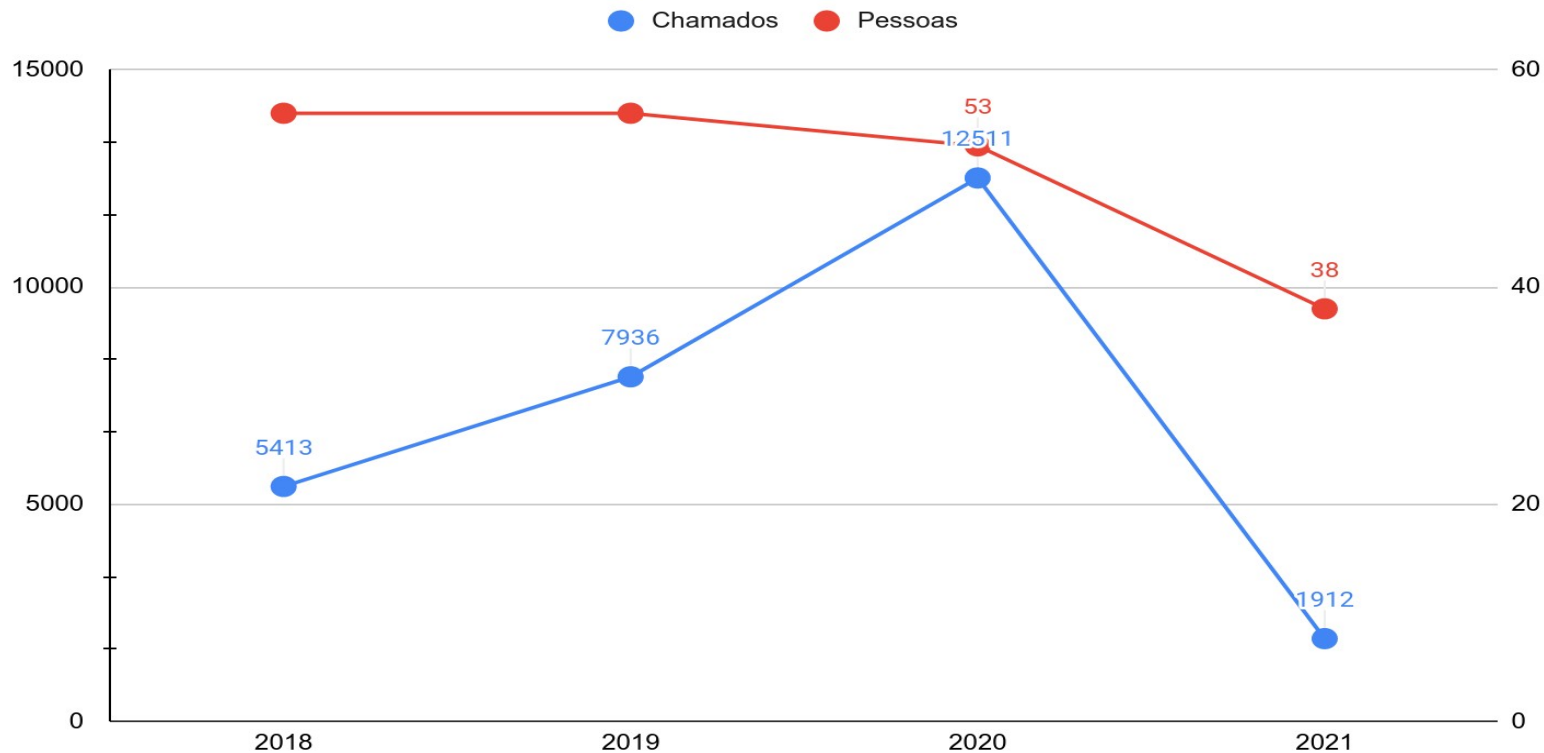

Secretaria Especial de Tecnologia e Informação - SETI